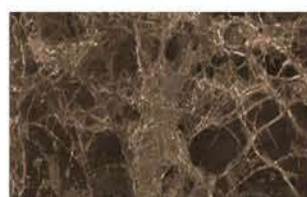

FINITURE :

PIANO SP 35 MM E GAMBE: ROVERI TINTI IMPIALLACCIATI
Coloured Oak veneer

Rovere Avana

Rovere Argilla

Rovere Grigio

Rovere Cuba

Rovere Carbone

LEGNI IMPIALLACCIATI Wood veneer

Rovere Termotrattato

Noce Canaletto

PIANO SP 12 MM : CERAMICHE - Ceramic top finishes

Statuarietto
Statuarietto lucidato

Noir Desir
Noir Desir lucidato

Nero Greco
Nero Greco lucidato

Emperador Extra
Emperador Extra lucidato

Ossido Bruno

Pietra di Savoia
Antracite

Fusion White

Calacatta Black

FINITURE BASAMENTO SAGOMATO

Ottone

Bronzo

Rame